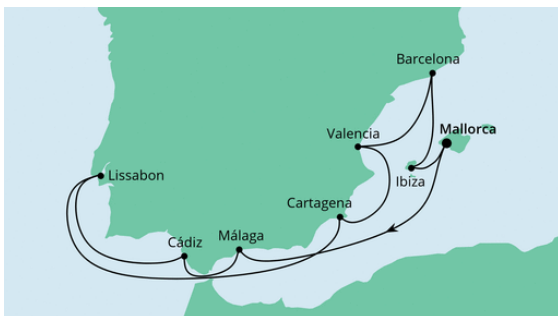

SPANIEN & PORTUGAL MIT IBIZA

11 Tage ab/bis Palma de Mallorca mit AIDAstella

Tag	Hafen	Land/Insel	Ankunft	Abfahrt
1	Palma de Mallorca	Mallorca		22:00 Uhr
2	Seetag			
3	Málaga	Spanien	8:00 Uhr	18:00 Uhr
4	Cádiz	Spanien	8:00 Uhr	18:00 Uhr
5	Lissabon	Portugal	16:00 Uhr	
6	Lissabon	Portugal		16:00 Uhr
7	Seetag			
8	Cartagena	Spanien	8:00 Uhr	17:00 Uhr
9	Valencia	Spanien	9:00 Uhr	17:00 Uhr
10	Barcelona	Spanien	8:00 Uhr	21:00 Uhr
11	Ibiza	Spanien	13:00 Uhr	22:00 Uhr
12	Palma de Mallorca	Mallorca	5:00 Uhr	

Datum / Kabinenkategorie 2er Bel. Preis p.P.	Inkl. Flügen ab/bis Deutschland**	Innenvario* ab	Außenvario* ab	Balkon- /Verandavario* ab	Komfort- Verandavario*	Deluxe mit Lounge o. Panoramavario*	Info's
10.05.2020		1299	1449	1849			Flüge ab/bis Hannover & Düsseldorf weitere Flughäfen auf Anfrage mit Zuschlag
21.06.2020		1299	1449	1849			Flüge ab/bis Hannover & Düsseldorf weitere Flughäfen auf Anfrage mit Zuschlag
02.08.2020		1399	1799	2099			Flüge ab/bis Köln & Hamburg weitere Flughäfen auf Anfrage mit Zuschlag