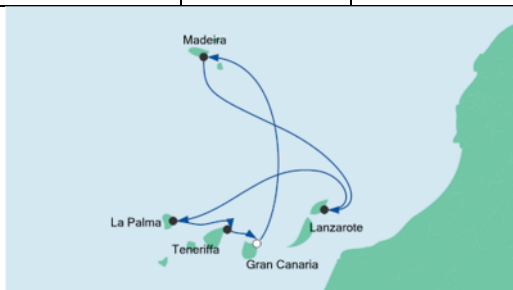

PERLEN AM MITTELMEER 3

7 Tage ab/bis Palma de Mallorca mit AIDASol

Palma de Mallorca > Civitavecchia > Livorno > Marseille > Barcelona > Palma de Mallorca

Datum / Kabinenkategorie 2er Bel. Preis p.P.		Innenvario* ab	Außenvario* ab	Balkonvario* ab	Panoramabalkon vario*	Komfort- Verandavario*	Info's
05.01.19	Inkl. Flug			499	599		Spezial
Vario AIDA	Inkl. Flug	529	579	679			
12.01.19	Inkl. Flug			499	599		Spezial
Vario AIDA	Inkl. Flug	529	579	679			
19.01.19	Inkl. Flug			499	599		Spezial

KANAREN & MADEIRA 1

7 Tage ab/bis Las Palmas mit AIDAstella

Las Palmas > Funchal > Arrecife > Santa Cruz de La Palma > Santa Cruz de Tenerife > Las Palmas

Datum / Kabinenkategorie 2er Bel. Preis p.P.		Innenvario* ab	Außenvario* ab	Balkonvario* ab	Panoramabalkon vario*	Komfort- Verandavario*	Info's
06.01.19	Inkl. Flug	599	629	749	849		Spezial
Vario AIDA	Inkl. Flug	649	699	899			