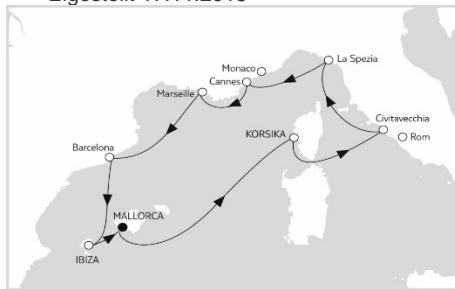

Eigestellt 17.11.2018

Mein Schiff 2 NEU

TAG	Land	Hafen	an	ab
1	Spanien	Mallorca		22:00
2	Seetag			
3	Frankreich	Korsika / Ajaccio	08:00	19:00
4	Italien	Civitavecchia / Rom	07:00	20:00
5	Italien	La Spezia	07:30	19:00
6	Frankreich	Cannes	07:00	19:00
7	Frankreich	Marseille	08:00	19:00
8	Seetag			
9	Spanien	Barcelona	19:00	
10	Spanien	Ibiza / Ibiza Stadt	08:00	18:00
11	Spanien	Mallorca	04:00	

TAG	Land	Hafen	an	ab
1	Spanien	Mallorca		22:00
2	Seetag			
3	Spanien	Malaga	08:00	19:00
4	Spanien	Cadiz	08:00	23:00
5	Gibraltar	Gibraltar	08:00	18:00
6	Seetag			
7	Spanien	Barcelona	07:00	18:00
8	Spanien	Mallorca	04:00	