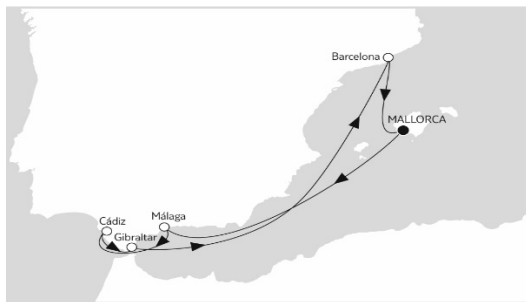

Mein Schiff 2 NEU

TAG	Land	Hafen	an	ab
1	Spanien	Mallorca		22:00
2	Seetag			
3	Spanien	Malaga	08:00	19:00
4	Spanien	Cadiz	08:00	23:00
5	Gibraltar	Gibraltar	08:00	18:00
6	Seetag			
7	Spanien	Barcelona	07:00	18:00
8	Spanien	Mallorca	04:00	

Kategorie / Kabine~	Innenflex* ab	Außenflex* ab	Balkonflex* ab	
15.09.2019	1595	1795	1895	
	1395	1495	1695	Valentinspezial bis 14.02.19 vorbehaltlich Zwischenverkauf
18.10.2019	1395	1595	1745	
	1395	1495	1695	Valentinspezial bis 14.02.19 vorbehaltlich Zwischenverkauf

Einzel & Mehrbelegung auf Anfrage

Für Sie bei TUI Cruise schon inklusive: Schiffsreise in der gebuchten Kabinenkategorie / Flug ab/bis Deutschland evtl. Flughafenzuschläge / Vollpension an Bord im Bueffettrestaurant oder Hauptrestaurant Menü / Premium All Inklusiv / deutschsprachige Betreuung an Bord / internationales Show- und Veranstaltungsprogramm / Nutzung des Fitnesscenters / Kinderbetreuung / Ein- und Ausschiffungsgebühren in den Häfen / Gepäcktransport im ersten und letzten Hafen

Nicht eingeschlossene Leistungen persönliche Ausgaben, wie z.B. Landausflüge, Wellness bei Kreuzfahrten ab/bis Hafen eigene An-/Abreise

Info Flexpreis : Es kann sich je nach gebuchter Kategorie um eine barrierefreie, eine Familienkabine , eine Kabine mit Sichtbehinderung (Bullauge statt fenster oder auf der Mein Schiff 3 & 4 Balkone mit Sichtbehinderung) mit getrennten oder nicht getrennten Betten handeln

*Alle Preise vorbehaltlich Verfügbarkeit, Preisänderung oder Eingabefehler / Preis pro Person Doppelbelegung

Aktuelle Preisangebote fragen sie bitte an – die Preise sind tagesaktuell und können sich nach oben und unten bewegen – vielleicht ist ihre Wunschreise schon billiger geworden

Buchungsanfrage unter 04103-18 99 444 oder info@reisebuero-am-roland.de