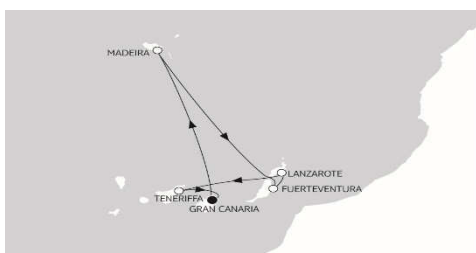

**Kanaren mit
Madeira III**

inkl. Flug

TAG	Land	Hafen	an	ab
1	Spanien	Gran Canaria		23:00
2	Seetag			
3	Portugal	Madeira	00:30	23:00
4	Seetag