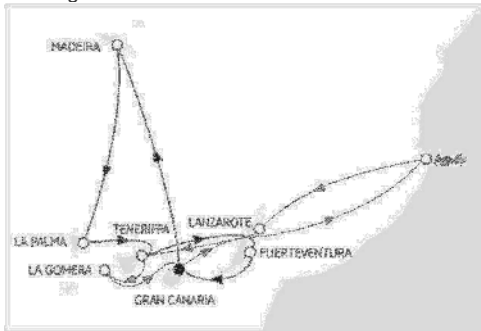

Mein Schiff 1 & Mein Schiff 2 neu * Kanaren Kreuzfahrten im Winter 2018 / 2019 inkl. Flug buchen & sparen

ALLE Schiffe von Mein Schiff 1 bis Mein Schiff 6 kennen wir persönlich – wir beraten Sie gern

** Bitte fragen Sie den tagesaktuellen Preis Ihrer Wunschkreuzfahrt per Mail info@schiff-ahoi.net oder telefonisch unter 04103 – 1899444 an – die Preise variieren täglich **

ALLE TUI Cruise Flexpreisangebote finden Sie in der Übersicht hier: <http://www.schiff-ahoi.net/w-mein.php>

AIDA Kreuzfahrten Spezials finden Sie auf www.schiff-ahoi.net

Eigestellt 06.12.18 - Mein Schiff 2 neu – siehe unten