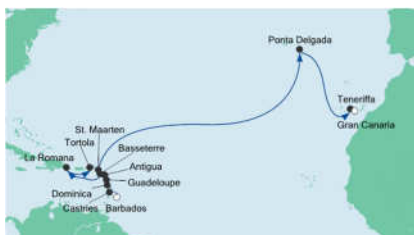

19Tage
AIDAdiva
von Barbados nach Gran
Canaria
**Von Barbados nach
Gran Canaria:**
An- und Abreisepaket
ab 650 Euro p. P.*

Routenverlauf bitte per Mail

info@reisebuero-am-roland.de

anfordern

Kategorie / Kabine~		Innenvario* ab	Außenvario* ab	Balkonvario* ab		
25.03.18		1499	1499	1849		

- *2er Belegung Variokabine Preis pro Person Abpreis – Zuteilung erfolgt durch AIDA Cruises / Einzel- & Mehrbelegung auf Anfrage

weitere Termine auf Anfrage info@schiff-ahoi.net oder schauen Sie mal auf AIDA & Costa Sonderangebote