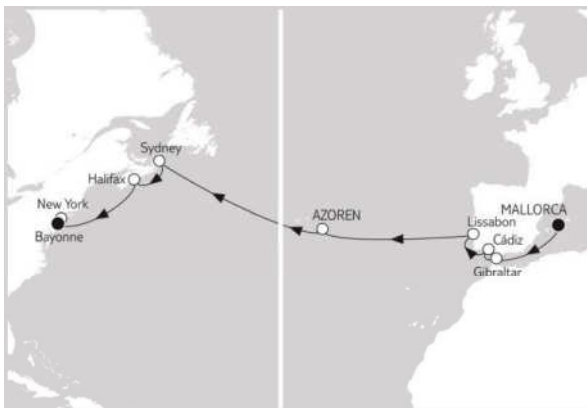

Mein Schiff.

Eine Klasse für mich.

LAST MINUTE: AUSZEIT.

PREMIUM ALLES INKLUSIVE*

ENTWEDER:

MALLORCA BIS NEW YORK

Mein Schiff 6

26.08. – 11.09.2018

Balkonkabine · 16 Nächte

ODER:

NEW YORK BIS JAMAICA

Mein Schiff 6

04.11. – 19.11.2018

Balkonkabine · 15 Nächte

inklusive Flug ab **2.399 €****

Single Spezial: 50% Einzelkabinenzuschlag