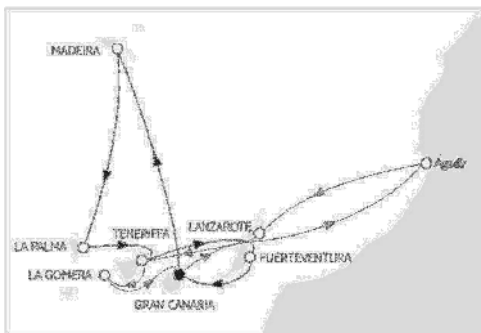

Außerhalb der Öffnungszeiten

beantworten wir Ihre Mailanfragen zeitnah auch am Wochenende

Mein Schiff 4 Kanaren Kreuzfahrten im Winter 2017 / 2018 inkl. Flug buchen & sparen

ALLE Schiffe von Mein Schiff 1 bis Mein Schiff 6 kennen wir persönlich – wir beraten Sie gern

AIDA Kreuzfahrt Spezials finden Sie auf www.schiff-ahoi.net

Termine November 2018 bis März 2019

7 Tage ab/bis Gran Canaria mit Madeira

ACHTUNG kombinierbar mit Kanaren & Marokko

TAG	Land	Hafen	an	ab
1	Spanien	Gran Canaria		22:30
2	Seetag			
3	Portugal	Madeira	06:00	
4	Portugal	Madeira		14:00
5	Spanien	La Palma	08:00	18:00
6	Spanien	Teneriffa	08:00	19:00
7	Spanien	Fuerteventura	08:00	19:00
8	Spanien	Gran Canaria	05:00	

TAG	Land	Hafen	an	ab
1	Spanien	Gran Canaria		22:30
2	Seetag			
3	Marokko	Agadir	07:00	22:30
4	Seetag Spanien	Lanzarote	18:30	
5	Spanien	Lanzarote		18:00
6	Spanien	Teneriffa	08:00	24:00
7	Spanien	La Gomera	08:00	18:00
8	Spanien	Gran Canaria	05:00	