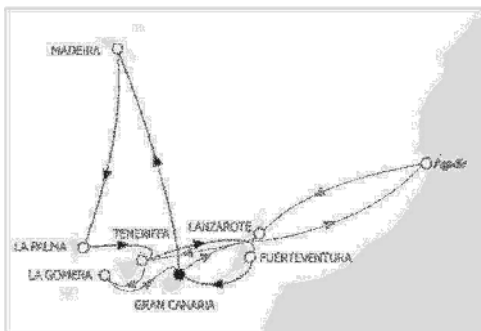

Außerhalb der Öffnungszeiten

beantworten wir Ihre Mailanfragen zeitnah auch am Wochenende

Mein Schiff 1 Kanaren Kreuzfahrten im Winter 2018 / 2019 inkl. Flug buchen & sparen

ALLE Schiffe von Mein Schiff 1 bis Mein Schiff 6 kennen wir persönlich – wir beraten Sie gern

AIDA Kreuzfahrt Spezials finden Sie auf www.schiff-ahoi.net

Termine November 2018 bis März 2019

7 Tage ab/bis Gran Canaria mit Madeira

ACHTUNG kombinierbar mit Kanaren & Lanzarote

TAG	Land	Hafen	an	ab
1	Spanien	Gran Canaria		22:30
2	Seetag			
3	Portugal	Madeira	06:00	
4	Portugal	Madeira		14:00
5	Spanien	La Palma	08:00	18:00
6	Spanien	Teneriffa	08:00	19:00
7	Spanien	Fuerteventura	08:00	19:00
8	Spanien	Gran Canaria	05:00	

Achtung beide Touren auch als 14 Tage Kreuzfahrt kombinierbar – Preise auf Anfrage unter info@schiff-ahoi.net

Termine November 2018 bis März 2019

7 Tage ab/bis Gran Canaria mit Lanzarote

ACHTUNG kombinierbar mit Kanaren & Madeira

TAG	Land	Hafen	an	ab
1	Spanien	Gran Canaria		22:30
2	Seetag			
3	Marokko	Agadir	07:00	22:30
4	Seetag Spanien	Lanzarote	18:30	
5	Spanien	Lanzarote		18:00
6	Spanien	Teneriffa	08:00	24:00
7	Spanien	La Gomera	08:00	18:00
8	Spanien	Gran Canaria	05:00	