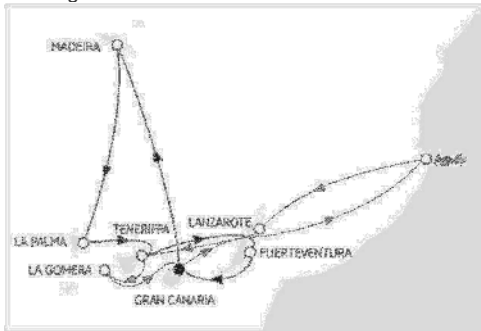

Außerhalb der Öffnungszeiten

beantworten wir Ihre Mailanfragen zeitnah auch am Wochenende

Mein Schiff 1 & Mein Schiff 2 neu * Kanaren Kreuzfahrten im Winter 2018 / 2019 inkl. Flug buchen & sparen

ALLE Schiffe von Mein Schiff 1 bis Mein Schiff 6 kennen wir persönlich – wir beraten Sie gern

AIDA Kreuzfahrten Spezials finden Sie auf www.schiff-ahoi.net

Eigestellt 12.10.2018 - Mein Schiff 2 neu – siehe unten

Termine November 2018 bis März 2019

7 Tage ab/bis Gran Canaria mit Madeira inkl. Flug

TAG	Land	Hafen	an	ab
1	Spanien	Gran Canaria		22:30
2	Seetag			
3	Marokko	Agadir	07:00	22:30
4	Seetag			
5	Spanien	Lanzarote	18:30	
6	Spanien	Lanzarote		18:00
7	Spanien	Teneriffa	08:00	24:00
8	Spanien	La Gomera	08:00	18:00
9	Spanien	Gran Canaria	05:00	