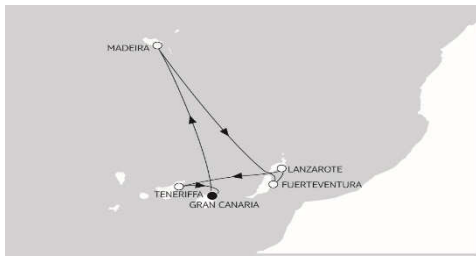

TAG	Land	Hafen	an	ab
1	Spanien	Gran Canaria		22:30
2	Seetag			
3	Marokko	Agadir	07:00	22:30
4	Seetag			
5	Spanien	Lanzarote	18:30	
6	Spanien	Lanzarote		18:00
7	Spanien	Teneriffa	08:00	24:00
8	Spanien	La Gomera	08:00	18:00
9	Spanien	Gran Canaria	05:00	

01.03.2019		1245	1345	1445		
15.03.2019		1245	1345	1445		

Kanaren mit Madeira III

inkl. Flug

TAG	Land	Hafen	an	ab
1	Spanien	Gran Canaria		23:00
2	Seetag			
3	Portugal	Madeira	00:30	23:00
4	Seetag			
5	Spanien	Fuerteventura Lanzarote	07:00 22:00	18:00
6	Spanien	Lanzarote	08:00	18:00
7	Spanien	Teneriffa	08:00	19:00
8	Spanien	Gran Canaria	05:00	