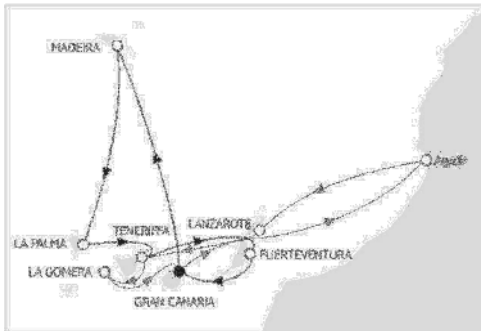

Termine November 2017 bis März 2018
7 Tage ab/bis Gran Canaria mit Madeira

ACHTUNG kombinierbar mit Kanaren & Marokko

TAG	Land	Hafen	an	ab
1	Spanien	Gran Canaria		21:00
2	Seetag			
3	Portugal	Madeira	06:00	
4	Portugal	Madeira		14:00
5	Spanien	La Palma	08:00	18:00
6	Spanien	Teneriffa	08:00	19:00
7	Spanien	Fuerteventura	08:00	19:00
8	Spanien	Gran Canaria	05:00	

Achtung beide Touren auch als 14 Tage Kreuzfahrt kombinierbar – Preise auf Anfrage unter info@schiff-ahoi.net

Termine November 2017 bis März 2018
7 Tage ab/bis Gran Canaria mit Marokko

ACHTUNG kombinierbar mit Kanaren & Madeira

TAG	Land	Hafen	an	ab
1	Spanien	Gran Canaria		21:00
2	Seetag			
3	Marokko	Agadir	07:00	23:00
4	Seetag Spanien	Lanzarote	19:00	
5	Spanien	Lanzarote		18:00
6	Spanien	Teneriffa	08:00	24:00
7	Spanien	La Gomera	08:00	18:00
8	Spanien	Gran Canaria	05:00	

Flexpreise inkl. Flug (ab/bis Hafen auf Anfrage)

Kategorie / Kabine~		Innenflex* ab	Außenflex* ab	Balkonflex* ab		
07.01.2018	Kanaren & Madeira	1195	Auf Anfrage	Auf Anfrage		
14.01.2018	Kanaren & Marokko	1045	Auf Anfrage	Auf Anfrage		
21.01.2018	Kanaren & Madeira	Auf Anfrage	Auf Anfrage	Auf Anfrage		
28.01.2018	Kanaren & Marokko	1145	1195	Auf Anfrage		
04.02.2018	Kanaren & Madeira	1245	1295	1395		
11.02.2018	Kanaren & Marokko	1295	1395	1445		
18.02.2018	Kanaren & Madeira	1245	1345	1445		
25.02.2018	Kanaren & Marokko	1245	1345	1395		
04.03.2018	Kanaren & Madeira	1545	1645	1695		
11.03.2018	Kanaren & Marokko	1395	1545	1595		
18.03.2018	Kanaren & Madeira	1595	1745	1845