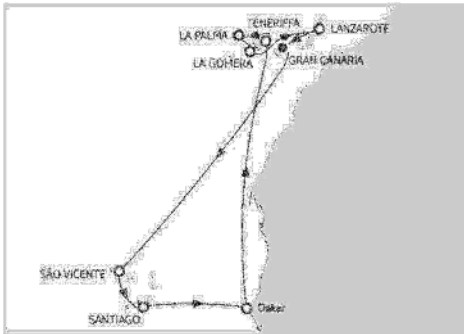

14 Tage ab/bis
 Gran Canaria inkl.
 Flug

TAG	Land	Hafen	an	ab
1	Spanien	Gran Canaria		21:00
2	Seetag			
3	Seetag			
4	Kapverden	Mindelo	07:00	20:00
5	Kapverden	Praia	07:00	20:00
6	Seetag			
7	Senegal	Dakar	07:00	23:00
8	Seetag			
9	Seetag			
10	Spanien	Teneriffa	08:00	23:00
11	Spanien	La Palma	07:00	23:00
12	Spanien	La Gomera	08:00	23:00
13	Seetag	Lanzarote	19:00	
14	Spanien	Lanzarote		18:00
15	Spanien	Gran Canaria	05:00	